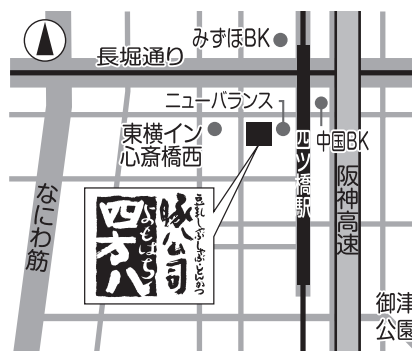

とんこんす
豚公司 店舗マップ
 お近くのお店へおいでください。

とんこんす こくてい
「豚公司 黒亭」 堺筋本町
 〒541-0054 大阪市中央区南本町1-7-15
 TEL **06-6125-1014**

とんこんす よもはち
「豚公司 四方八」 堀江
 〒550-0014 大阪市西区北堀江1丁目6-24
 TEL **06-6537-4818**

とんこんす こくてい
「豚公司 黒呈」 天五
 〒541-0041 大阪市北区天神橋5丁目8-23
 TEL **06-6882-2981**

とんこんす ぎんてい
「豚公司 銀呈」 堺筋南船場
 〒542-0081 大阪市中央区南船場2-6-2
 TEL **06-6262-3848**