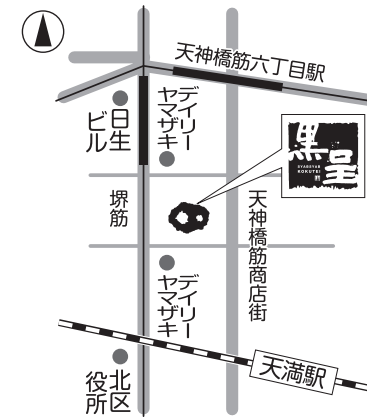

とんこんす
豚公司 店舗マップ
 お近くのお店へおいでください。

とんこんす こくてい
「豚公司 黒亭」 堺筋本町
 〒541-0054 大阪市中央区南本町1-7-15
 TEL **06-6125-1014**

とんこんす よもはち
「豚公司 四方八」 堀江
 〒550-0014 大阪市西区北堀江1丁目6-24
 TEL **06-6537-4818**

とんこんす こくてい
「豚公司 黒呈」 天五
 〒541-0041 大阪市北区天神橋5丁目8-23
 TEL **06-6882-2981**

とんこんす ぎんてい
「豚公司 銀呈」 堺筋南船場
 〒542-0081 大阪市中央区南船場2-6-2
 TEL **06-6262-3848**