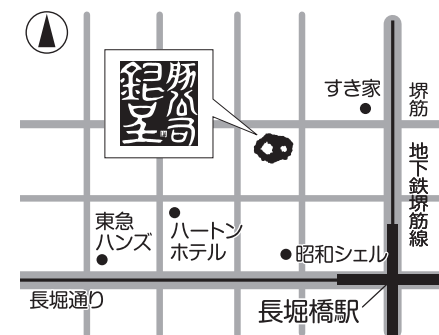

とんこんす
豚公司 店舗マップ
 お近くのお店へおいでください。

とんこんす こくてい
「豚公司 黒亭」 堺筋本町
 〒541-0054 大阪市中央区南本町1-7-15
 TEL **06-6125-1014**

とんこんす よもはち
「豚公司 四方八」 堀江
 〒550-0014 大阪市西区北堀江1丁目6-24
 TEL **06-6537-4818**

とんこんす こくてい
「豚公司 黒呈」 天五
 〒541-0041 大阪市北区天神橋5丁目8-23
 TEL **06-6882-2981**