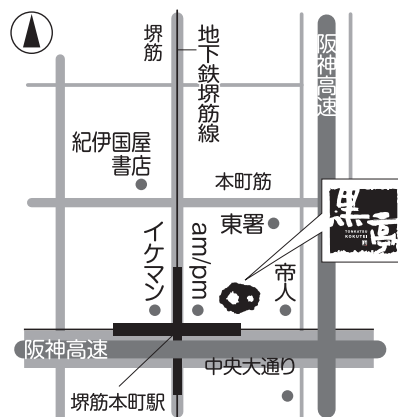

とんこんす
豚公司 店舗マップ
 お近くのお店へおいでください。

とんこんす こくてい
「豚公司 黒亭」 堺筋本町
 〒541-0054 大阪市中央区南本町1-7-15
 TEL **06-6125-1014**

とんこんす よもはち
「豚公司 四方八」 堀江
 〒550-0014 大阪市西区北堀江1丁目6-24
 TEL **06-6537-4818**

とんこんす こくてい
「豚公司 黒呈」 天五
 〒541-0041 大阪市北区天神橋5丁目8-23
 TEL **06-6882-2981**

とんこんす ぎんてい
「豚公司 銀呈」 堺筋南船場
 〒542-0081 大阪市中央区南船場2-6-2
 TEL **06-6262-3848**